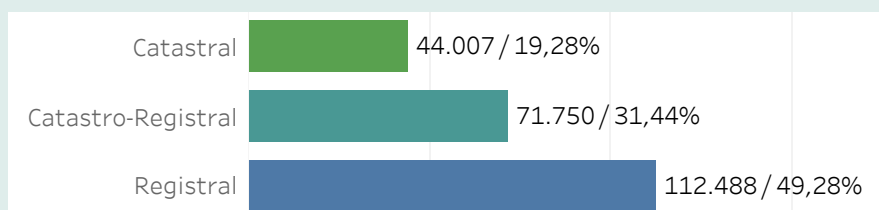

Distribución por tipo de servicio y su evolución en el tiempo

Distribución según el tipo de Servicio brindado por la DGCRI