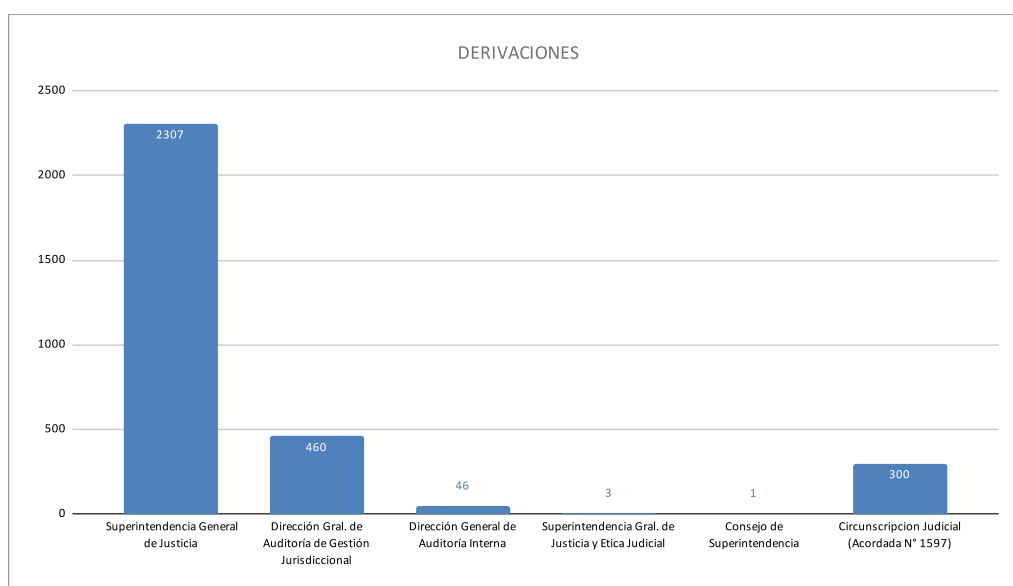

## INFORME ESTADISTICO DE DERIVACIONES DE DENUNCIAS

Correspondiente a: 01 de enero al 31 de diciembre de 2023

Información	Circunscripción Judicial																		
	Cantidad																		
	TOTAL	Capital	Guaira	Itapua	Concepción	Amambay	Alto Parana	Caaguazu	Ñeembucu	Misiones	Paraguari	Caazapa	San Pedro	Cordillera	Pdte. Hayes	Canindeyu	Central	A. Paraguay	Boquerón
<b>Número de Denuncias derivadas:</b>	<b>3117</b>	<b>2437</b>	<b>63</b>	<b>28</b>	<b>43</b>	<b>14</b>	<b>100</b>	<b>69</b>	<b>6</b>	<b>13</b>	<b>29</b>	<b>46</b>	<b>28</b>	<b>40</b>	<b>18</b>	<b>22</b>	<b>154</b>	<b>0</b>	<b>7</b>
Superintendencia General de Justicia	2307	1953	14	14	17	9	47	48	4	13	17	36	14	27	8	7	75		4
Dirección Gral. de Auditoría de Gestión Jurisdiccional	460	437	1	2	1		6		2		1	1	1	4	1		3		
Dirección General de Auditoría Interna	46	46																	
Superintendencia Gral. de Justicia y Etica Judicial	3	1	1								1								
Consejo de Superintendencia	1											1							
Circunscripción Judicial (Acordada N° 1597)	300		47	12	25	5	47	21			10	8	13	9	9	15	76		3

## INFORME ESTADISTICO DE DENUNCIADOS:

Correspondiente a: 01 de enero al 31 de diciembre de 2023

Información	Circunscripción Judicial																		
	Cantidad																		
	TOTAL	Capital	Guaira	Itapua	Concepción	Amambay	Alto Parana	Caaguazu	Ñeembucu	Misiones	Paraguari	Caazapa	San Pedro	Cordillera	Pdte. Hayes	Canindeyu	Central	A. Paraguay	Boquerón
<b>Magistrados</b>	<b>410</b>	334	4	5	1	7	25	6	2	1	2	1	6	2	5	1	8		
<b>Funcionarios</b>	<b>1848</b>	1284	53	18	40	10	69	67	1	12	25	43	24	28	12	18	137		7
<b>Abogados</b>	<b>384</b>	338	7	4		2	10		1		1		5	4	3		9		
<b>Oficiales de Justicia</b>	<b>30</b>	29												1					
<b>Escribanos</b>	<b>156</b>	154									1					1			
<b>Rematadores</b>	<b>8</b>	5			1											1	1		
<b>Peritos</b>	<b>1</b>	1																	