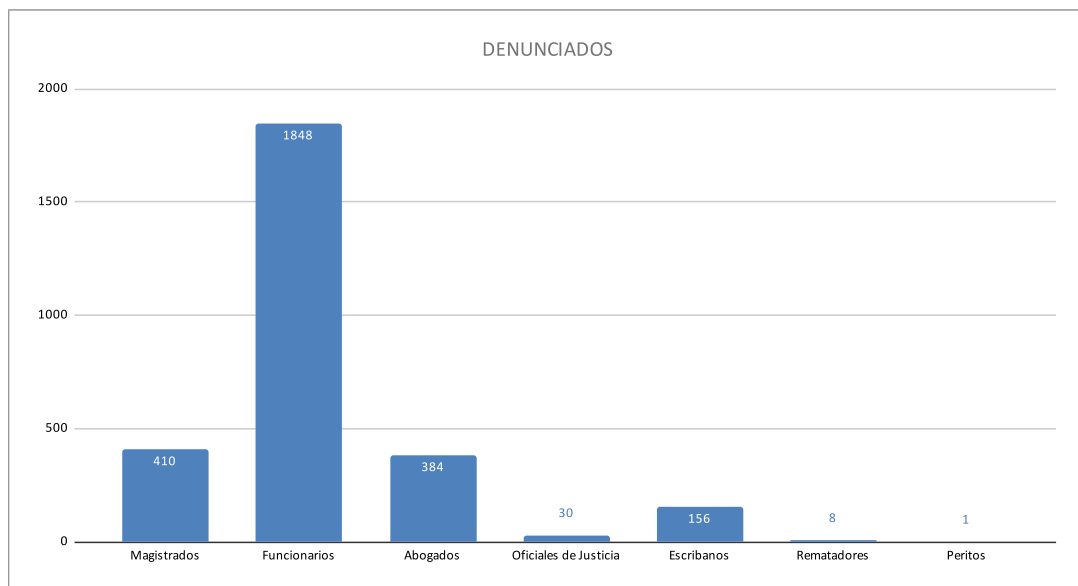

## INFORME ESTADISTICO DE DERIVACIONES DE DENUNCIAS

Correspondiente a: 01 de enero al 31 de diciembre de 2023

Información	Circunscripción Judicial																		
	Cantidad																		
	TOTAL	Capital	Guaira	Itapua	Concepción	Amambay	Alto Parana	Caaguazu	Ñeembucu	Misiones	Paraguari	Caazapa	San Pedro	Cordillera	Pdte. Hayes	Canindeyu	Central	A. Paraguay	Boquerón
<b>Número de Denuncias derivadas:</b>	<b>3117</b>	<b>2437</b>	<b>63</b>	<b>28</b>	<b>43</b>	<b>14</b>	<b>100</b>	<b>69</b>	<b>6</b>	<b>13</b>	<b>29</b>	<b>46</b>	<b>28</b>	<b>40</b>	<b>18</b>	<b>22</b>	<b>154</b>	<b>0</b>	<b>7</b>
Superintendencia General de Justicia	2307	1953	14	14	17	9	47	48	4	13	17	36	14	27	8	7	75		4
Dirección Gral. de Auditoría de Gestión Jurisdiccional	460	437	1	2	1		6		2		1	1	1	4	1		3		
Dirección General de Auditoría Interna	46	46																	
Superintendencia Gral. de Justicia y Etica Judicial	3	1	1								1								
Consejo de Superintendencia	1											1							
Circunscripción Judicial (Acordada N° 1597)	300		47	12	25	5	47	21			10	8	13	9	9	15	76		3

## INFORME ESTADISTICO DE DENUNCIADOS:

Correspondiente a: 01 de enero al 31 de diciembre de 2023

Información	Circunscripción Judicial																		
	Cantidad																		
	TOTAL	Capital	Guaira	Itapua	Concepción	Amambay	Alto Parana	Caaguazu	Ñeembucu	Misiones	Paraguari	Caazapa	San Pedro	Cordillera	Pdte. Hayes	Canindeyu	Central	A. Paraguay	Boquerón
<b>Magistrados</b>	<b>410</b>	334	4	5	1	7	25	6	2	1	2	1	6	2	5	1	8		
<b>Funcionarios</b>	<b>1848</b>	1284	53	18	40	10	69	67	1	12	25	43	24	28	12	18	137		7
<b>Abogados</b>	<b>384</b>	338	7	4		2	10		1		1		5	4	3		9		
<b>Oficiales de Justicia</b>	<b>30</b>	29												1					
<b>Escribanos</b>	<b>156</b>	154									1					1			
<b>Rematadores</b>	<b>8</b>	5			1											1	1		
<b>Peritos</b>	<b>1</b>	1																	